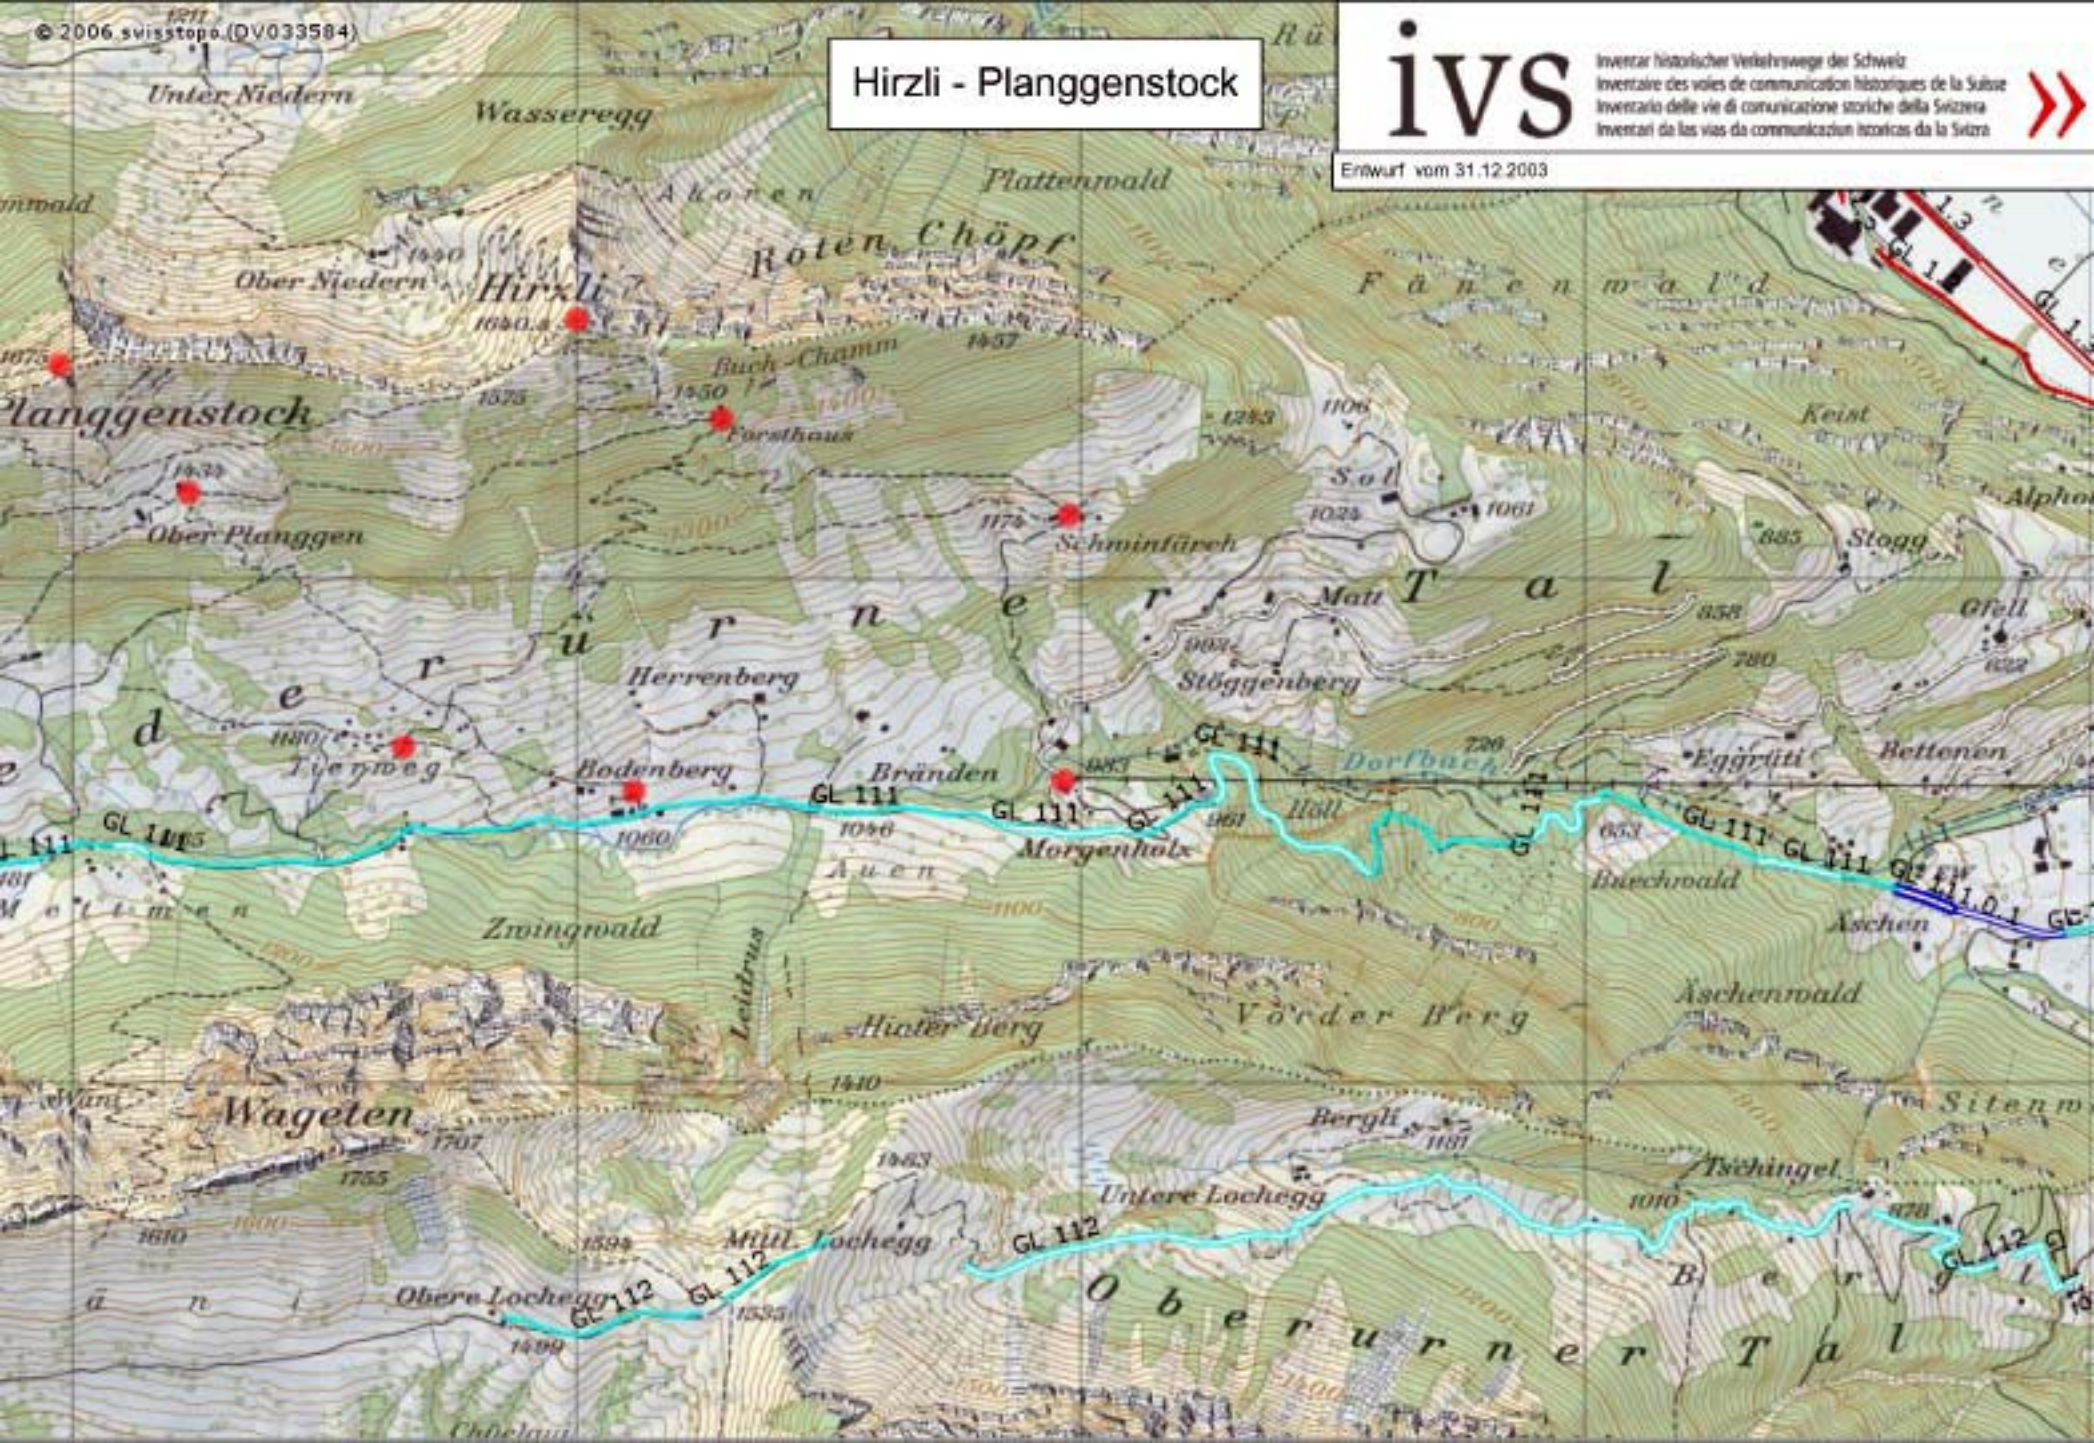

Hirzli - Planggenstock

Inventar historischer Verkehrswege der Schweiz
Inventaire des voies de communication historiques de la Suisse
Inventario delle vie di comunicazione storiche della Svizzera
Inventari da las vias da comunicaziun istoricas da la Svizra

Entwurf vom 31.12.2003

Unter Niedern

Wasseregg

Hirzli - Planggenstock

ivS

Inventar historischer Verkehrswege der Schweiz
Inventaire des voies de communication historiques de la Suisse
Inventario delle vie di comunicazione storiche della Svizzera
Inventari da las vias da comunicaziun istoricas da la Svizra