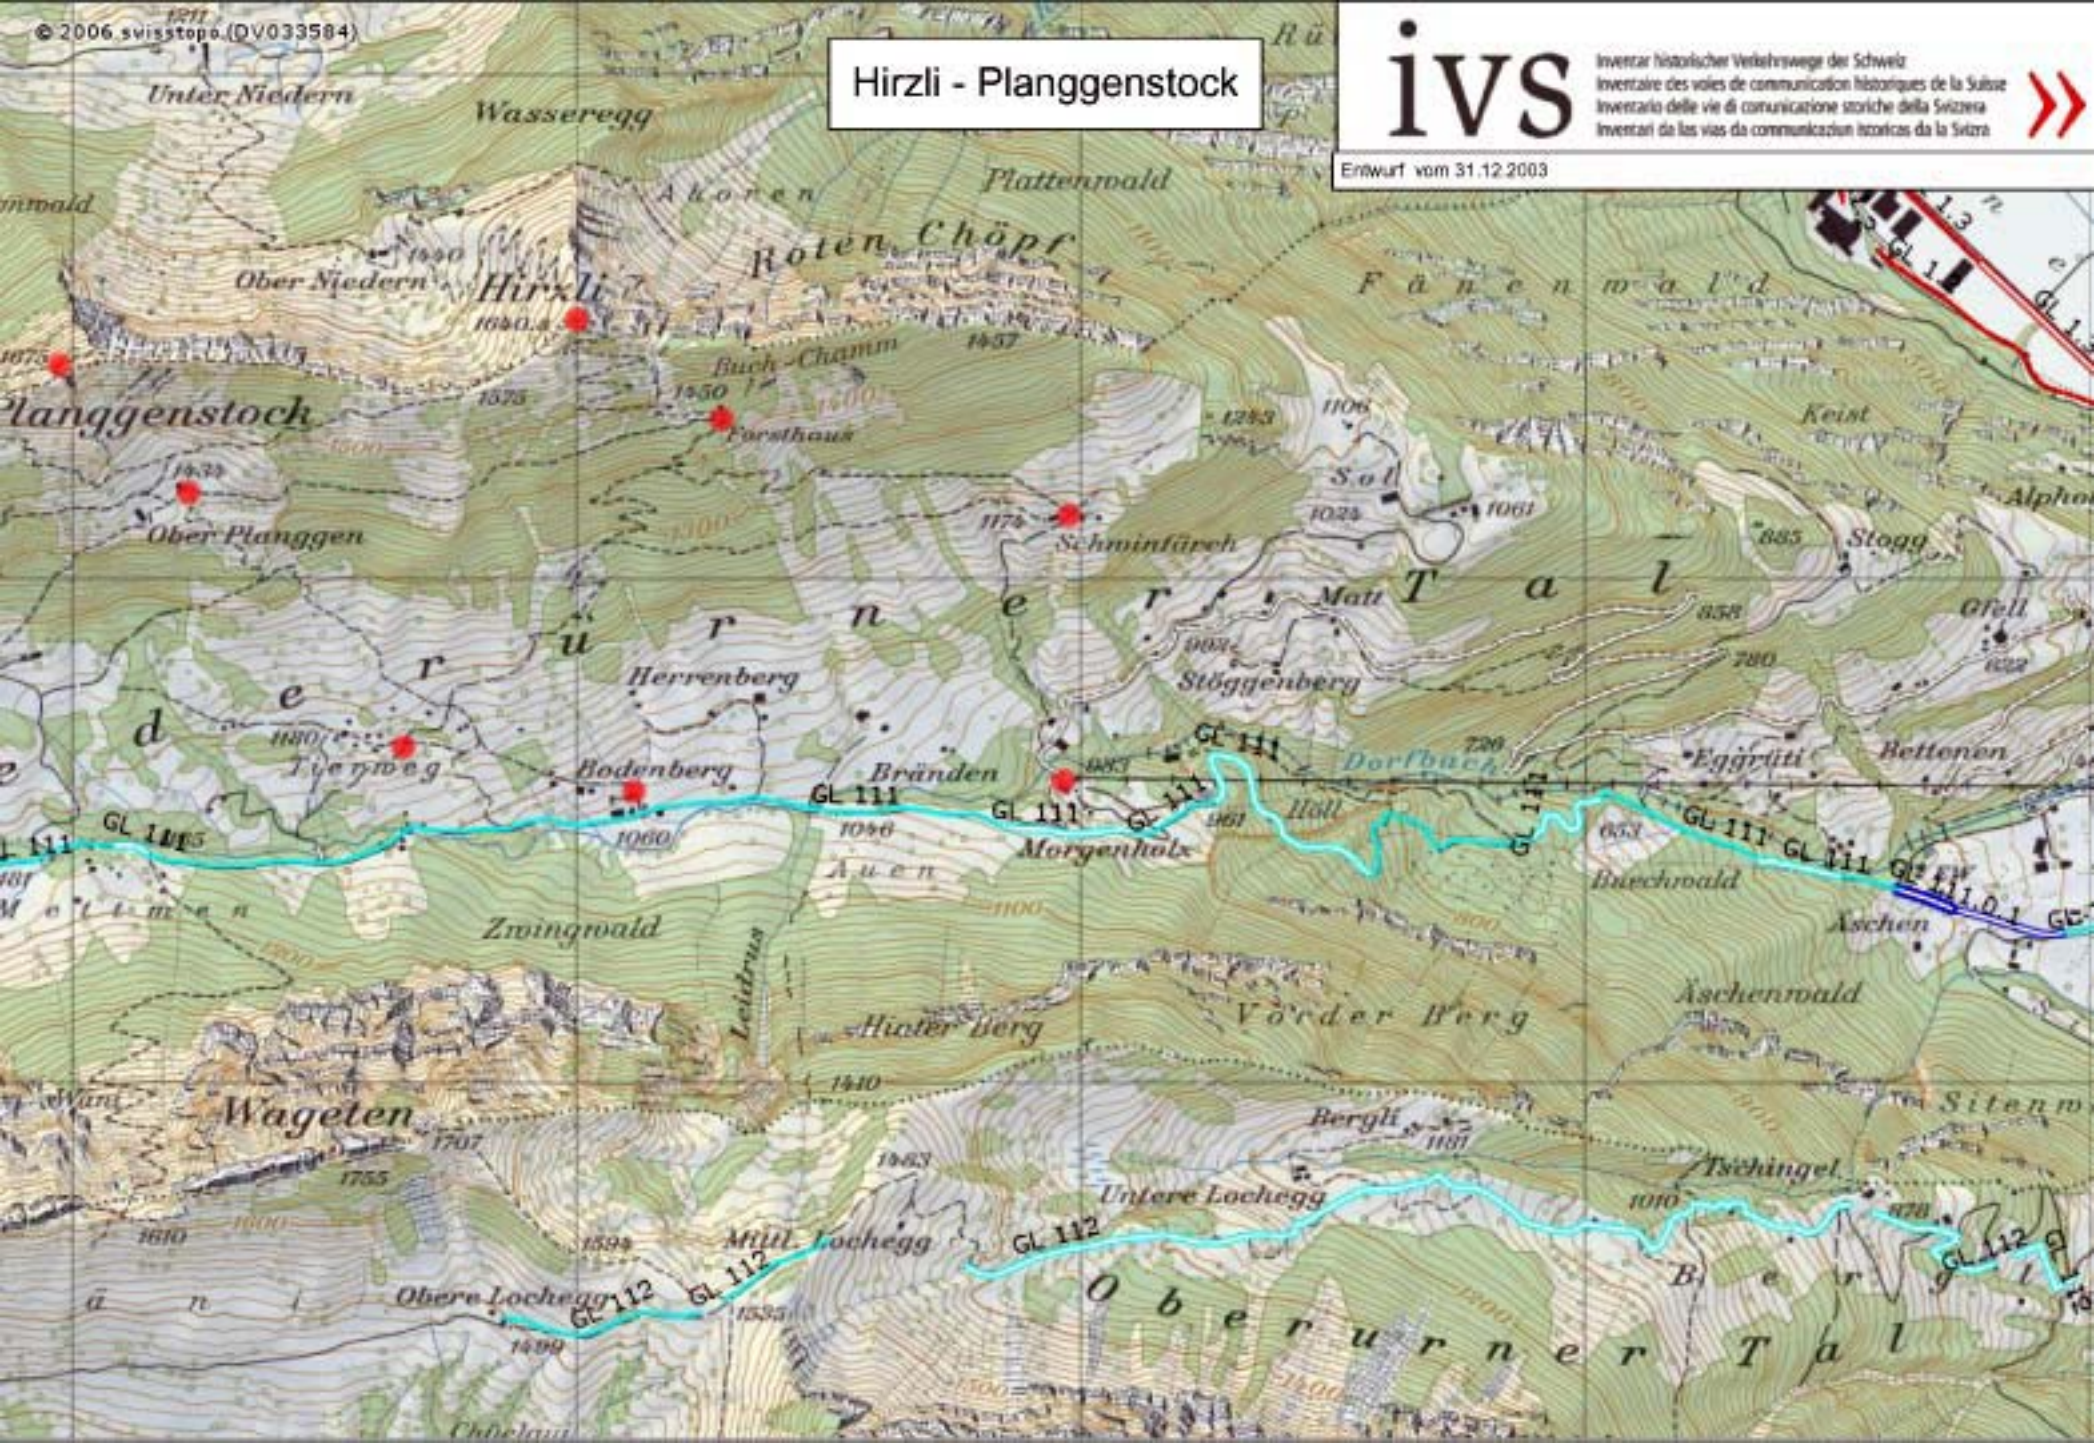

Entwurf vom 31.12.2003

Unter Niedern

Wasseregg

Hirzli - Planggenstock

ivS

Inventar historischer Verkehrswege der Schweiz
Inventaire des voies de communication historiques de la Suisse
Inventario delle vie di comunicazione storiche della Svizzera
Inventari da las vias da comunicaziun istoricas da la Svizra